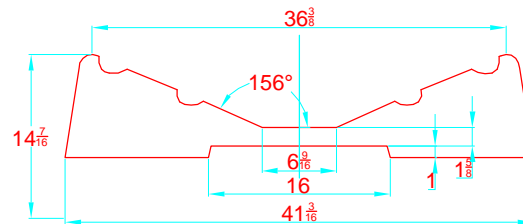

-LOCATION AND DISTANCE OF DAVIT LIFTING POINTS

UBICACION Y DISTANCIA DE LOS GANCHOS DE IZADO

LONGITUDINAL PROFILE  
VISTA LATERAL

TRANSVERSAL SECTION "A"  
SECCION TRANSVERSAL "A"

TRANSVERSAL SECTION "B"  
SECCION TRANSVERSAL "B"

-RECOMMENDED CHOCK LOCATION AND BUILDING DIMENSIONS  
UBICACION DE LAS CUNAS Y SUS MEDIDAS DE FABRICACION

-VERIFY MEASUREMENTS WITH ACTUAL HULL  
VERIFICAR MEDIDAS DE ACUERDO A CASCO ACTUAL

- NOTES:
- 1.- ALL DIMENSIONS IN INCHES
  - 2.- MEASURES FROM CENTER OF CHOCK'S SURFACES