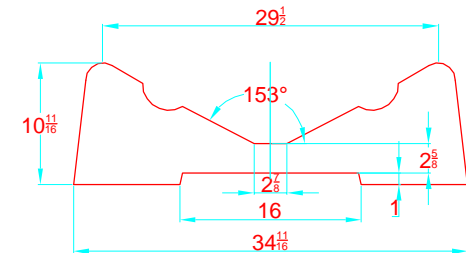

-LOCATION AND DISTANCE OF DAVIT LIFTING POINTS

UBICACION Y DISTANCIA DE LOS GANCHOS DE IZADO

LONGITUDINAL PROFILE  
VISTA LATERAL

TRANSVERSAL SECTION "A"  
SECCION TRANSVERSAL "A"

TRANSVERSAL SECTION "B"  
SECCION TRANSVERSAL "B"

-RECOMMENDED CHOCK LOCATION AND BUILDING DIMENSIONS  
UBICACION DE LAS CUNAS Y SUS MEDIDAS DE FABRICACION

-VERIFY MEASUREMENTS WITH ACTUAL HULL  
VERIFICAR MEDIDAS DE ACUERDO A CASCO ACTUAL

- NOTES:
- 1.- ALL DIMENSIONS IN INCHES
  - 2.- MEASURES FROM CENTER OF CHOCK'S SURFACES